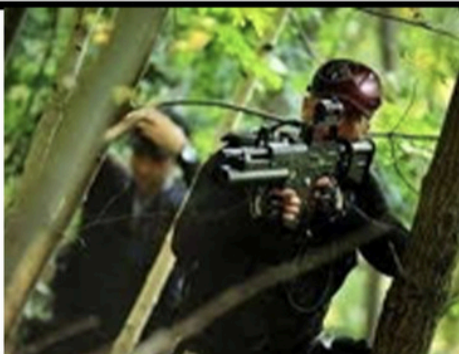

Le chapiteau de la nature :

Un magnifique chapiteau de toile safari soutenu par des piliers en bambou avec plancher de bois et chauffage.

Capacité de 100 à 350 personnes.

Lieu d'événements AUTHENTIQUES

A 2 pas de Lyon - www.parc-de-courzieu.fr