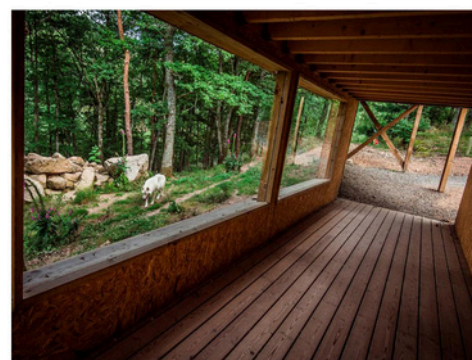

INFRASTRUCTURES

25 hectares de forêt dans lesquels nous vous proposons plusieurs espaces privatisables en journée ou soirée. Partiellement ou dans son intégralité.

L'amphithéâtre des rapaces :

Sonorisé en pleine nature. Avec une scène centrale aménageable.

Capacité 800 places.

L'esplanade aux loups d'Europe :

Esplanade centrale du parc avec amphithéâtre sonorisé et en pleine nature.

Capacité 200 places.

Le tunnel de vision des loups arctiques :

Un tunnel en bois avec vue directe sur les loups blancs.

Capacité 30 personnes.

L'esplanade aux loups arctiques:

Au coeur de la forêt, composée de grandes estrades en bois avec vue sur les loups blancs.

Capacité 100 personnes.

La maison du trappeur :

Une maison de trappeur en rondin où trône un élan à côté d'un poêle à bois.

Ambiance chaleureuse, bienvenue à la montagne.

Capacité 80 personnes en intérieur et 150 places en terrasse.

Le chapiteau de la nature :

Un magnifique chapiteau de toile safari soutenu par des piliers en bambou avec plancher de bois et chauffage.

Capacité de 100 à 350 personnes.

Lieu d'événements AUTHENTIQUES

A 2 pas de Lyon - www.parc-de-courzieu.fr